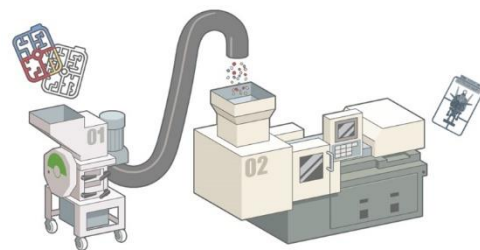

テスト展開でのランナーリサイクルのイメージ