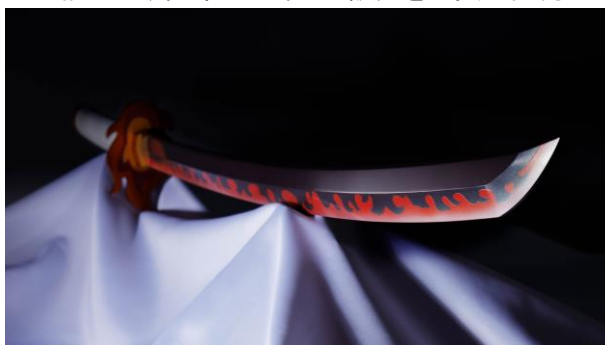

“本物感”にこだわった大人向けなりきりアイテムブランド「PROPLICA」
TVアニメ『鬼滅の刃』から「煉獄杏寿郎」の日輪刀が約 1/1 サイズで登場！

映画主題歌の「^{ほむら}炎」を含む各種サウンドを多数収録！

プロップリカ にちりんとう れんごくきょうじゅうろう

『PROPLICA 日輪刀(煉獄杏寿郎)』

1月15日(金)16時より予約受付開始

株式会社 BANDAI SPIRITS(代表取締役社長:福田祐介、本社:東京都港区)は、TVアニメ『鬼滅の刃』の煉獄杏寿郎が使用する武器「日輪刀」を、セリフや効果音を多数収録し、約 1/1 サイズでリアルに再現した大人向けなりきりアイテム『PROPLICA 日輪刀(煉獄杏寿郎)』(11,000円・税10%込、送料・手数料別)の予約を公式ショッピングサイトプレミアムバンダイ内「魂ウェブ商店」(<https://p-bandai.jp/item/item-1000153140/>)で、2021年1月15日(金)16時から開始し、2021年7月に発送予定です。

■造形

掘り込み、ハバキ、柄の質感などリアルに再現しています。

「あくまめつころ悪鬼滅殺」の文字は、実際に刃に彫り込んだようなリアルな造形で再現しています。

ハバキにはダイキャストを使用しています。

柄の質感にもこだわり、紐の縫い目の表現まで造形で本物感を追求しています。

■彩色

公式監修の下、細部の色味まで設定を忠実に再現しています。

独特の炎の柄は、公式設定のデザインをそのままに上から部分的にパール塗装を重ねることで、劇中イメージ通りの明るい刃を実現しています。

煉獄の日輪刀の特徴である鐔は彩色や凹凸まで公式監修の下リアルに再現しています。

■サウンド

『劇場版「鬼滅の刃」無限列車編』でのシーンの「よもや よもやだ」といったセリフを収録した「鬼殺モード」と、劇中に登場する「うまい！」のセリフを全て収録した「うまいモード」の2種を楽しむことができます。また、それぞれのモードから劇中に登場する「炎の呼吸」の型も全て収録。もちろん「斬撃音」や「抜刀音」も内蔵しています。BGMは映画主題歌の「炎」を収録しており、各種セリフとの同時再生が可能です。